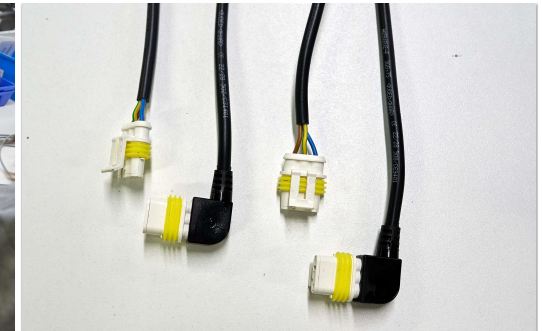

Tanúsítvány birtokosa: **PEMAC Kábeltechnika Kft.**
Iparos út 3.
7355 Nagymányok
Magyarország

Alkalmazási terület: kábelkonfekcionálás.

A tanúsítási audit során bizonyítást nyert, hogy a rendszer megfelel az ISO 9001:2015 követelményeinek.

www.tuv.com

Termékek és szolgáltatások

- Krimpelés 0,03 mm²-től 95 mm²-ig
- Kábelek fektetése sablon alapján
- Különféle elektronikai alkatrészek értékesítése
- 100 % nyomonkövethetőség
- Alacsony nyomású fröccsöntés
- 100 %-os elektromos tesztelés minden kábelén