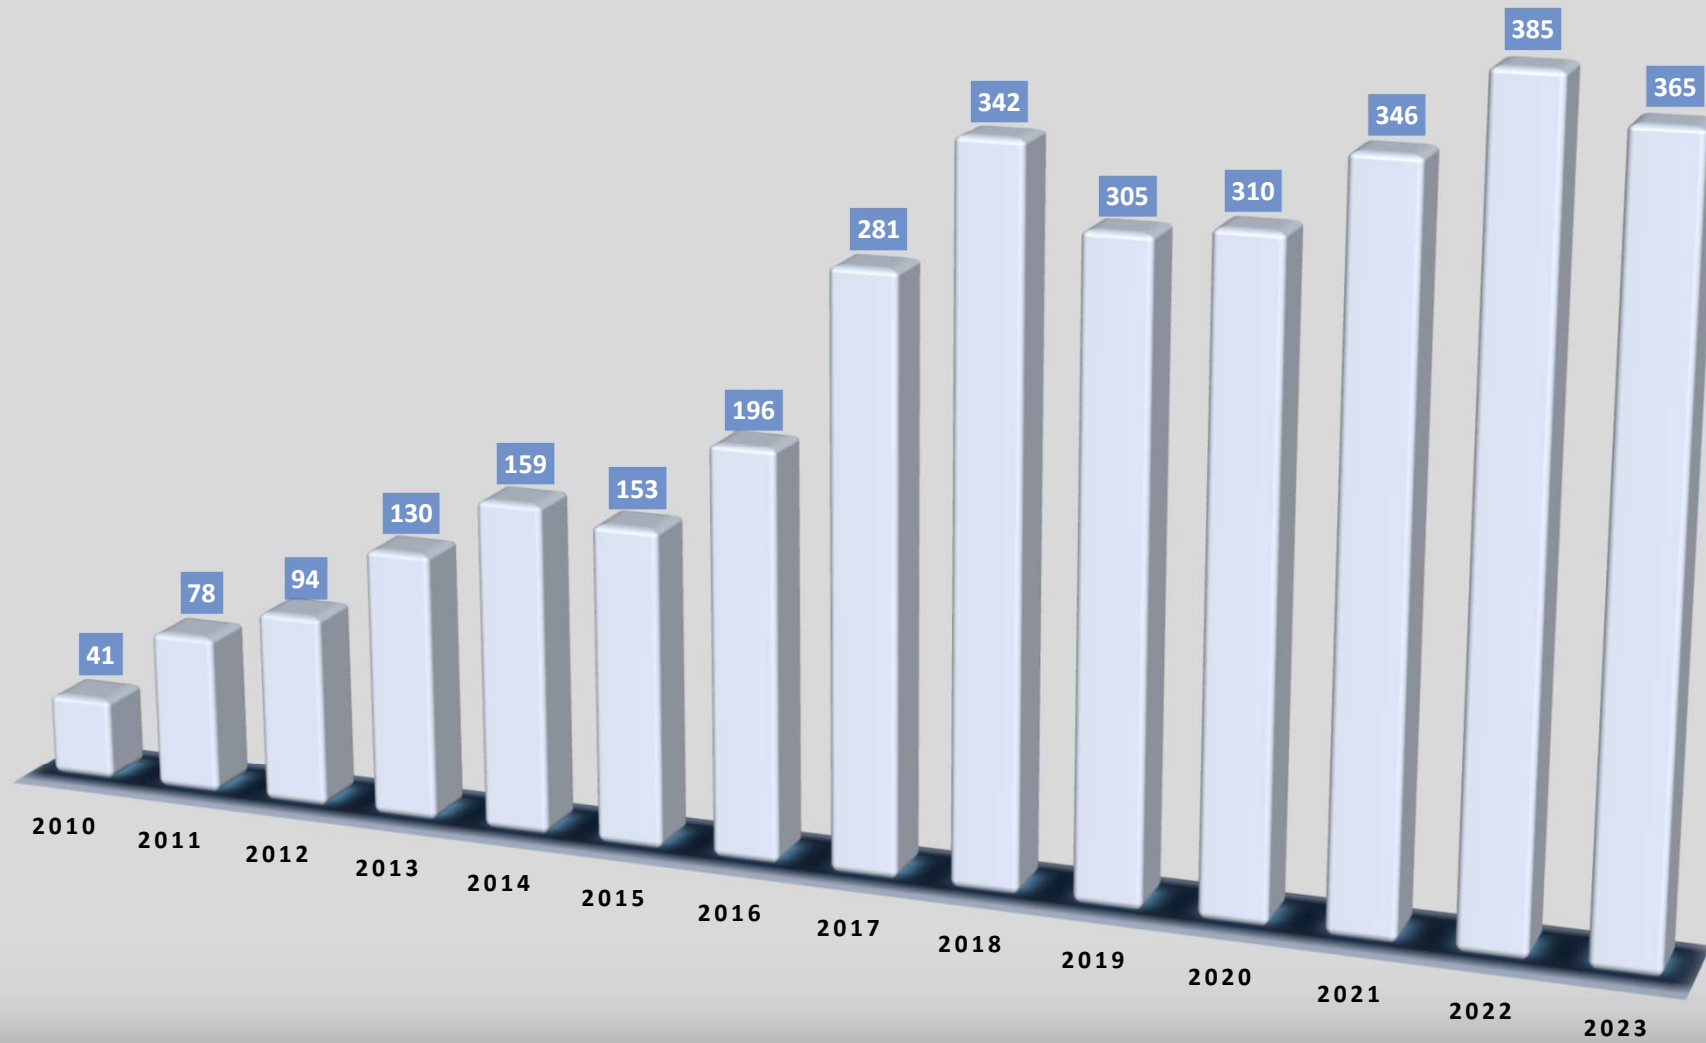

DOLGOZÓI LÉTSZÁM ALAKULÁSA A KEZDETEKTŐL