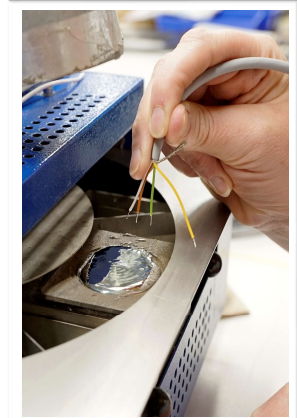

Kábelek és csatlakozók megmunkálása, feldolgozása A LEGMODERNEBB GÉPEKSEL

- Félaautomata kábelfeldolgozó gépek: Komax Alpha 356, Komax Gamma 255

- Lumberg félaautomata préselőgép

- Schäfer robotizált krimpelő automata