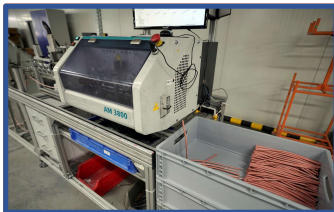

- Félaautomata kábelfeldolgozó gépek: Komax Alpha 356, Komax Gamma 255

- Lumberg félaautomata préselőgép

- Schäfer robotizált krimpelő automata

- Metzner AM3800 félaautomata kábelvágó gép