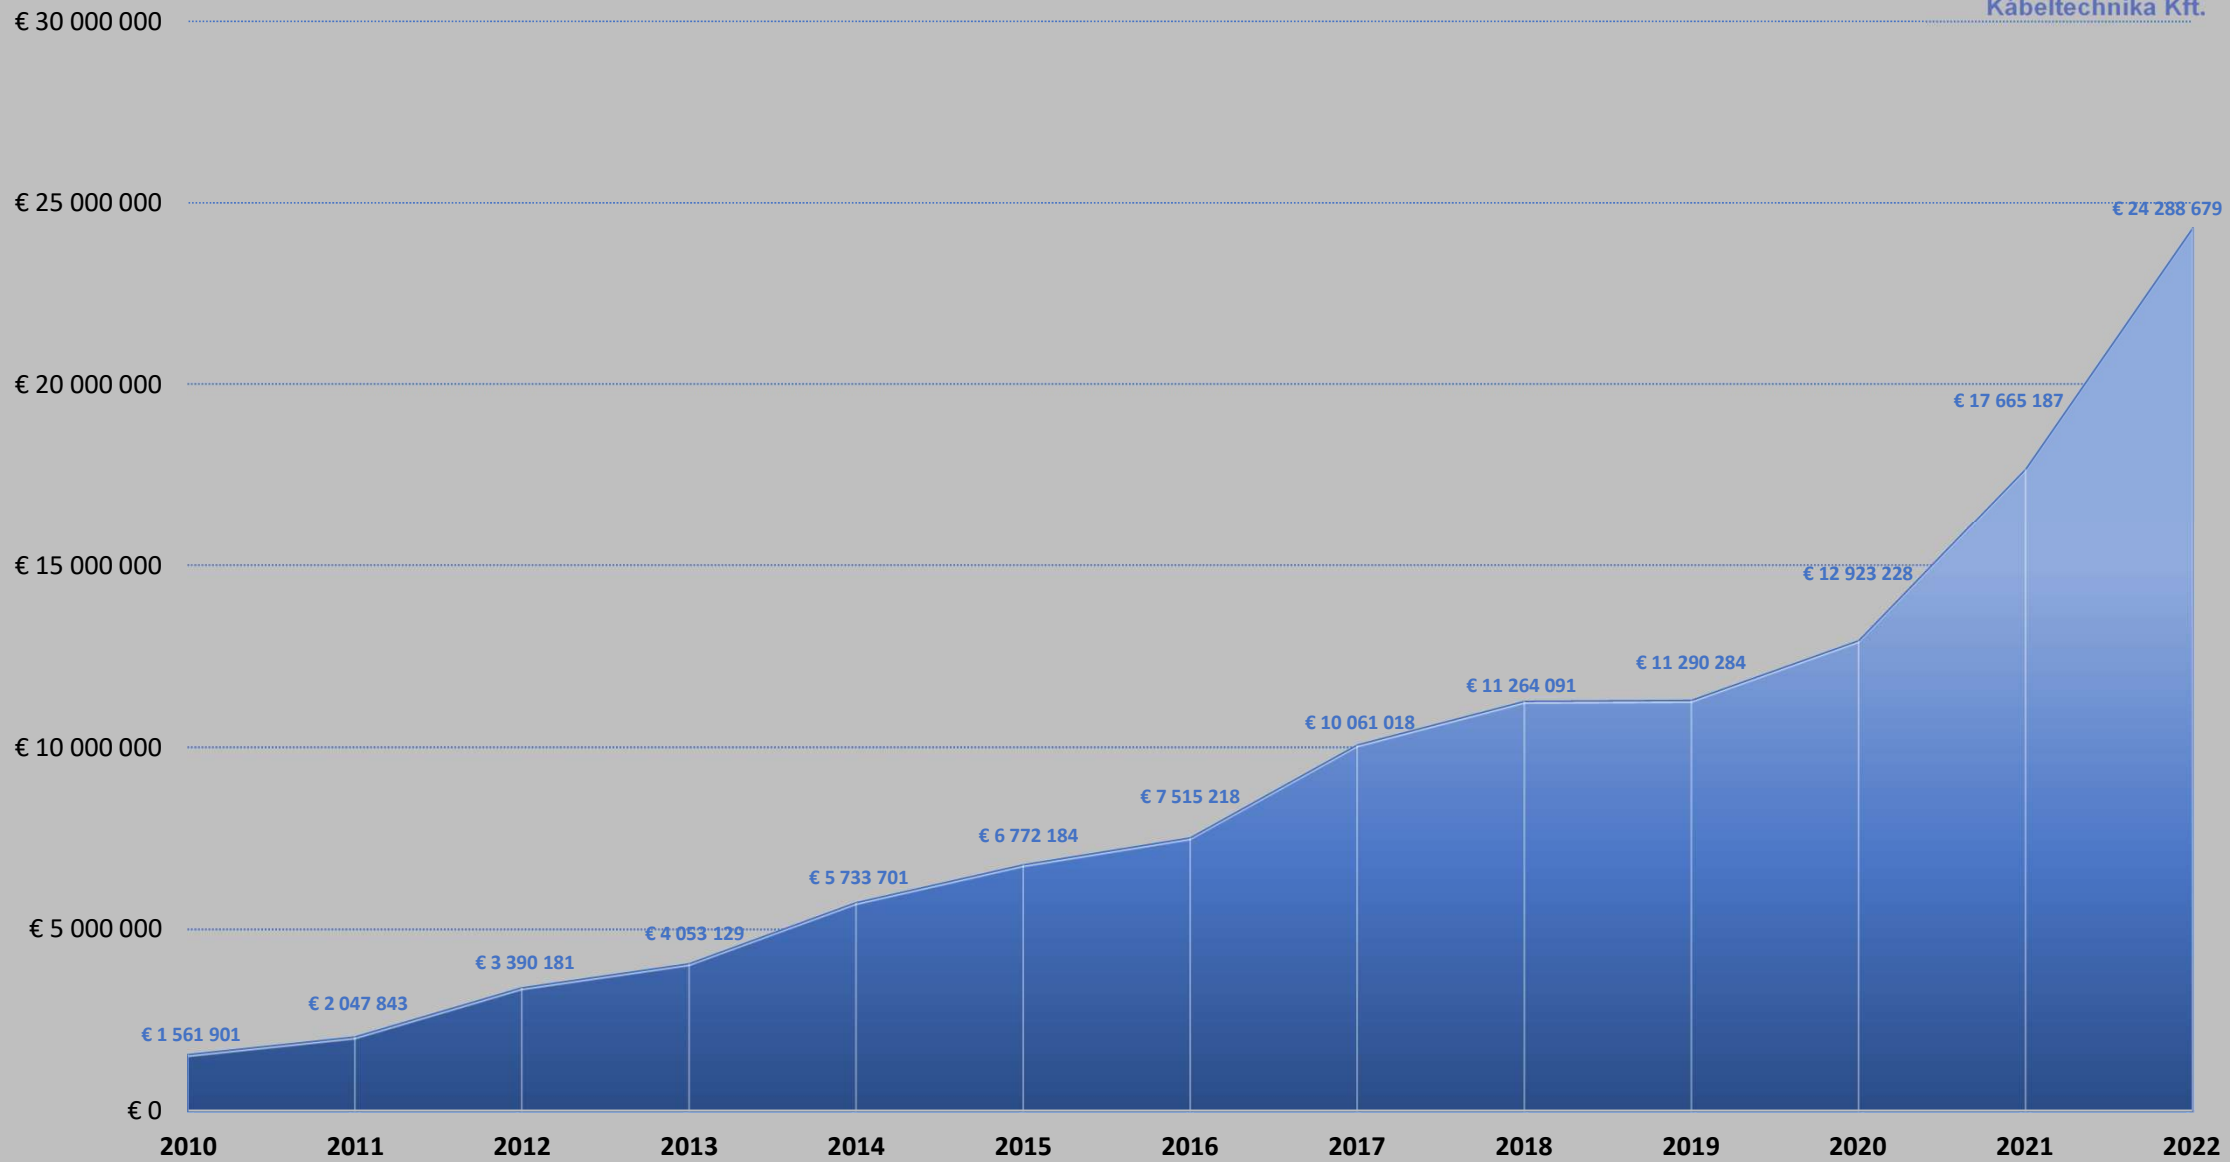

Árbevétel €