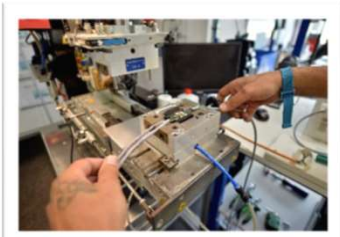

Kábelek és csatlakozók megmunkálása, feldolgozása A LEGMODERNEBB GÉPEKSEL

- Félaautomata kábelfeldolgozó gépek: Komax Alpha 356, Komax Gamma 255

- Lumberg félaautomata préselőgép

- Schäfer robotizált krimpelő automata