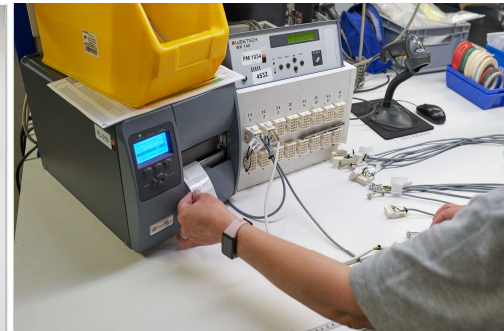

www.tuv.com

Termékek és szolgáltatások

- Krimpelés 0,03 mm²-től 95 mm²-ig
- Kábelek fektetése sablon alapján
- Különféle elektronikai alkatrészek értékesítése
- 100 % nyomonkövethetőség
- Alacsony nyomású fröccsöntés
- 100 %-os elektromos tesztelés minden kábelén